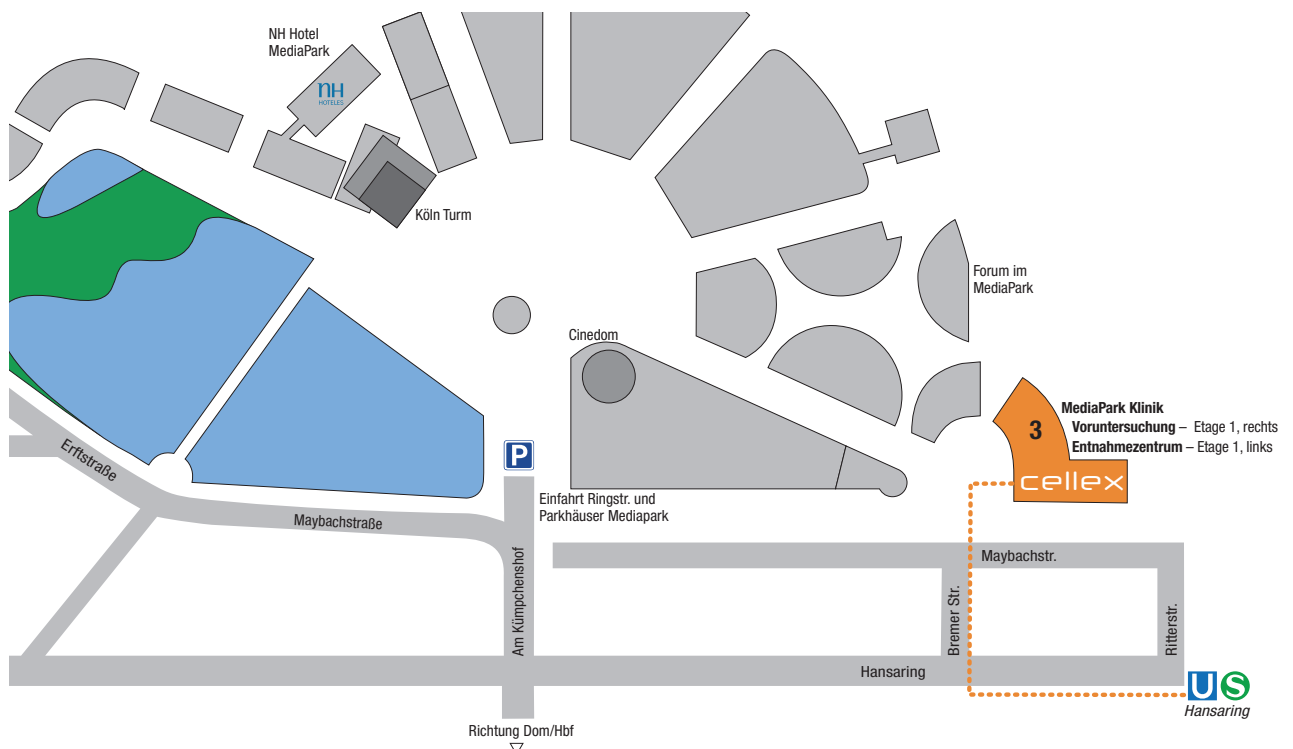

- **Fußweg von Köln Hansaring zur Cellex (ca. 5–7 Minuten)**
 Ausgang Hansaring, Richtung U-Bahn/Saturn den Hansaring entlanglaufen, rechts abbiegen in die Bremer Straße, Maybachstraße überqueren, nun stehen Sie auf einem kleinen Platz.

Die Voruntersuchung sowie das Entnahmezentrum liegen rechter Hand in der „MediaPark Klinik“.

So finden Sie zu uns!

Mit dem PKW – Anfahrt und Tiefgarage

Hinweis für Navigationssysteme „Im Mediapark“ führt zu einer Wohnanschrift als Sackgasse